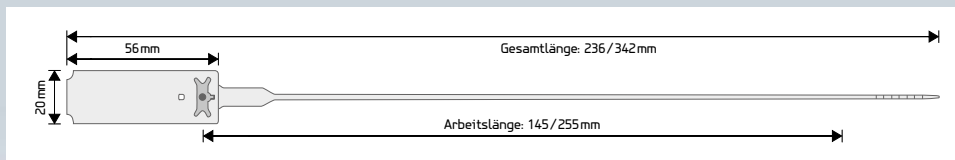

DEBAPULL® Zuziehplomben
Kein Ansatz für Manipulationen

DEBATIN[®]
SAFE. PERFECT. PACKED.

► **DEBAPULL**® Zuziehplomben verfügen über einen sehr kleinen Stieldurchmesser von 2 mm, wodurch eine sehr hohe Manipulationssicherheit garantiert wird und sie ideal für alle Anwendungen mit schmalen Öffnungen sind. Der digitale Transferdruck sorgt für sehr gute Lesbarkeit und Abriebfestigkeit, der glatte und runde Plombenstiel ist einfach in der Handhabung.

Unser Standardprogramm

Artikel-Nr.	Farbe	Material	Flagge	Druckbereich	Arbeitslänge (kurz/mittel/lang)	Codierung	Durchmesser	Aufreißkraft
400H0000251	grün	Polypropylen	56 x 20 mm	25 x 12 mm	236 / 145 / 350 mm	Code 128	2 mm	15 kg
400H0000250	blau				236 / 145 / 350 mm	Code 39		
400H0000238	rot				242 / 255 / 350 mm	Cash EDI		
400H0000313	rot				236 / 145 / 350 mm	fortlaufende Nummerierung		
Verfügbarer Barcode		Druckverfahren	VPE	Mindestbestellmenge		Sonderausführungen ab		
Alle Varianten möglich		Digitaler Transferdruck	1.000 St. (in Matten à 10 St.)	1.000 St.		10.000 St.		